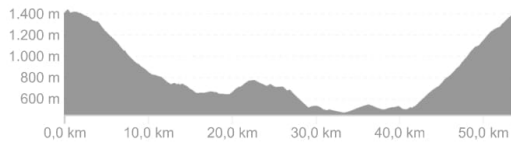

Distanza

1.288 m

Dislivello complessivo

2:13:26

Tempo in movimento stimato

Le indicazioni di percorso potrebbero essere incomplete e/o errate e potrebbero contenere sezioni di proprietà privata e/o sezioni di terreni che potrebbero essere impegnativi o pericolosi. Utilizza sempre la tua capacità di giudizio circa la sicurezza della strada e le condizioni del sentiero e rispetta le leggi in vigore su traffico e proprietà.